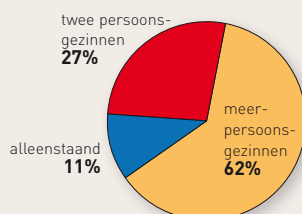

VAREN

Het meest gelezen watersportmagazine van België

2010

Maandelijks (10 x per jaar)

> OPLAGE

25.000 exemplaren:
(abonnementen en losse verkoop)

> LEZERSPROFIEL

- Zeer actieve watersporters
- 3 op 4 heeft een zeilboot of een motorjacht en vaart regelmatig
- Financieel welstellend
- Hogere sociale klasse
- Dure wagen(s)
- Stedelijke woonbuurten of commerciële kernen
- Levensgenieters
- Een uitgesproken interesse voor ontspanning

> LEEFTIJD

> GEZINSGROOTTE

> **DOELGROEP** **Onze lezers zijn liefhebbers of eigenaars van een zeil- of motorjacht, leden van de belangrijkste Vlaamse watersportfederaties en betalende abonnees.**

De watersportfederaties zijn: