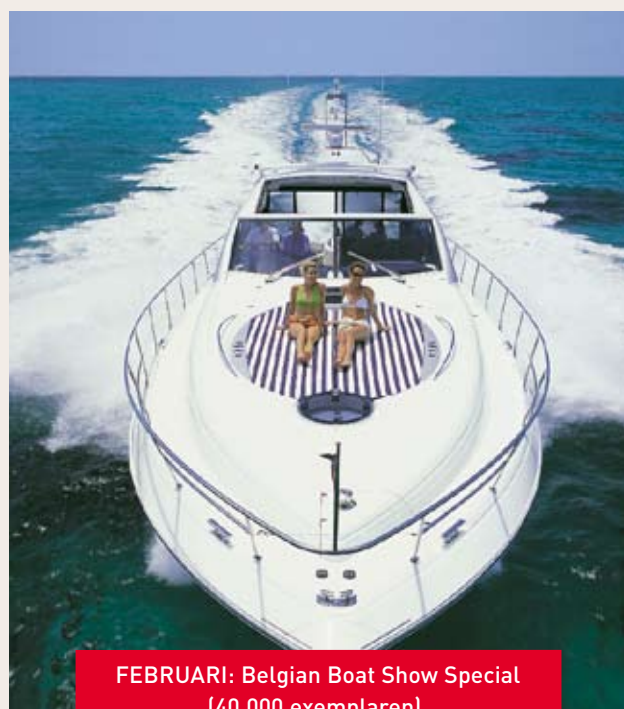

1/1 PAGINA

AFLOPEND
H 297 x B 210 mm

NIET AFLOPEND
H 272 x B 190 mm

1/2 PAGINA

AFLOPEND
H 297 x B 102,5 mm

NIET AFLOPEND
H 272 x B 92,5 mm

AFLOPEND
H 143 x B 210 mm

NIET AFLOPEND
H 133 x B 190 mm

1/4 PAGINA

NIET AFLOPEND
H 133 x B 92,5 mm

NIET AFLOPEND
H 272 x B 45 mm

NIET AFLOPEND
H 64 x B 190 mm

1/8 PAGINA

NIET AFLOPEND
H 133 x B 44 mm

NIET AFLOPEND
H 64 x B 92,5 mm

1/16 PAGINA

NIET AFLOPEND
H 64 x B 44 mm

NIET AFLOPEND
H 30 x B 92,5 mm

TARIEVEN

	zwart/wit	steunkleur	quadri
2/1 PAGINA	€ 2.280	€€ 2.627	€ 3.420
1/1 PAGINA	€ 1.165	€ 1.437	€ 1.908
1/2 PAGINA	€ 684	€ 867	€ 1.189
1/4 PAGINA	€€ 396	€ 520	€ 718
1/8 PAGINA	€€ 270	€ 350	€ 400
1/16 PAGINA	€€ 136		
COVER 2			€€ 2.195
COVER 3			€€ 2.101
COVER 4			€€ 2.290

Alle prijzen gelden per inlassing en zijn exclusief BTW en opmaakkosten.

SPECIALE ACTIES

Andere acties zoals inserts, publireportages, wedstrijden, bannering, ... zijn mogelijk op aanvraag.

VERSCIJNINGSDATA

NUMMER	DEADLINE	VERSCIJNING	THEMA'S
januari	09/12/2009	29/12/2009	London Boat Show Boot Düsseldorf
februari	07/01/2010	29/01/2010	Belgian Boat Show Extra oplage: vraag de speciale tarieven
maart	11/02/2010	02/03/2010	Hiswa Amsterdam
april	16/03/2010	05/04/2010	
mei	14/04/2010	04/05/2010	Yacht Vision Boat Show
juni	14/05/2010	07/06/2010	
juli/aug	16/06/2010	05/07/2010	
september	10/08/2010	27/08/2010	Hiswa te Water IJmuiden
oktober	14/09/2010	01/10/2010	Cap°Okaz Nieuwpoort
nov/dec	25/10/2010	12/11/2010	Salon Nautique de Paris

FEBRUARI: Belgian Boat Show Special
(40.000 exemplaren).
Vraag naar de speciale voorwaarden.