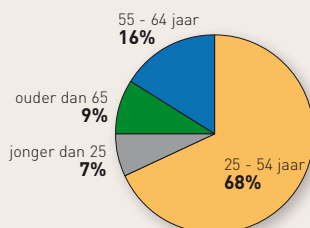

VAREN

Het meest gelezen watersportmagazine van België

2010

Maandelijks (10 x per jaar)

> OPLAGE

25.000 exemplaren:
(abonnementen en losse verkoop)

> LEZERSPROFIEL

- Zeer actieve watersporters
- 3 op 4 heeft een zeilboot of een motorjacht en vaart regelmatig
- Financieel welstellend
- Hogere sociale klasse
- Dure wagen(s)
- Stedelijke woonbuurten of commerciële kernen
- Levensgenieters
- Een uitgesproken interesse voor ontspanning

> LEEFTIJD

> GEZINSGROOTTE

> **DOELGROEP** **Onze lezers zijn liefhebbers of eigenaars van een zeil- of motorjacht, leden van de belangrijkste Vlaamse watersportfederaties en betalende abonnees.**

De watersportfederaties zijn: